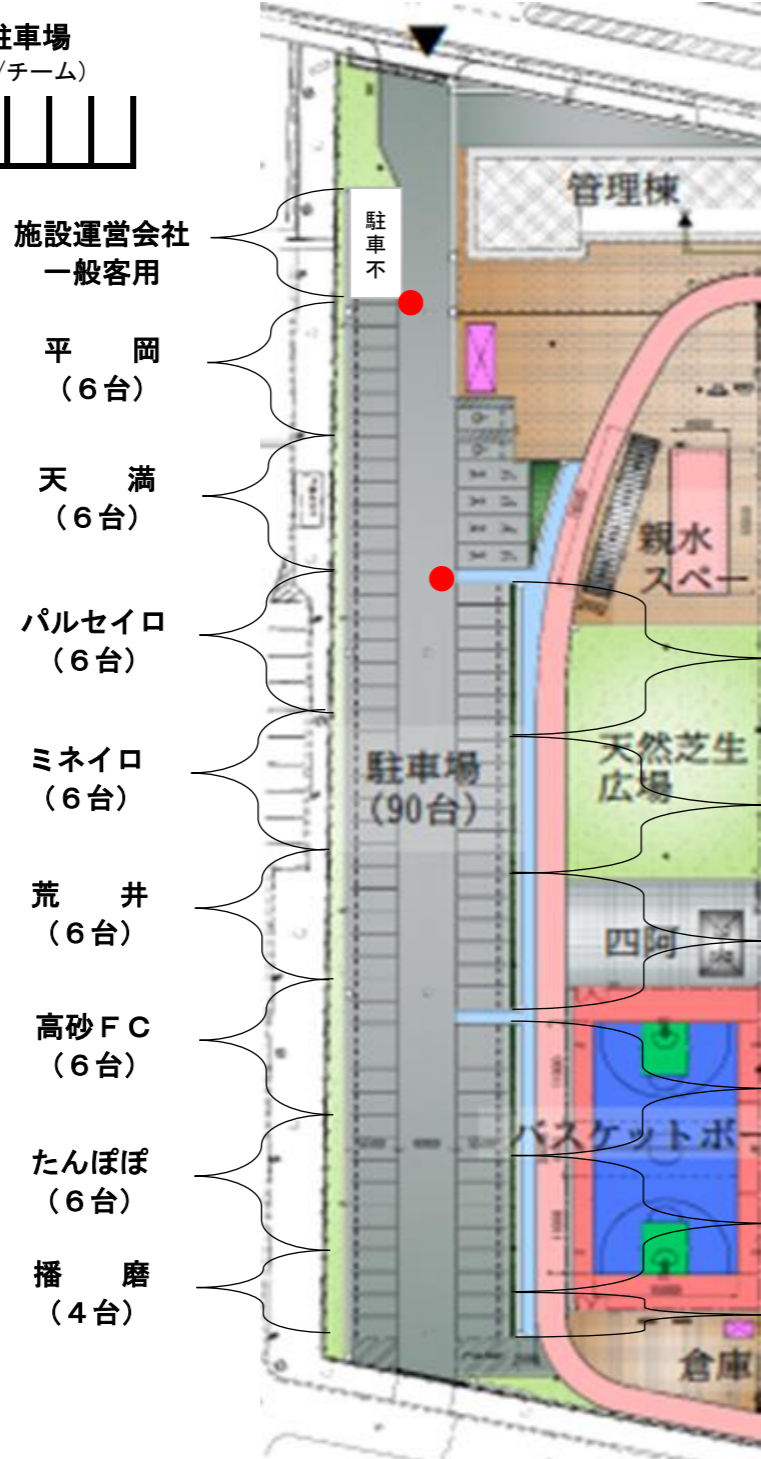

5月18日(土) 駐車場割当て
※ 各チーム6台(チームスタッフ1台分は別途割り当て)

◎伊保浄化センター駐車場
 ※チームスタッフ(1台/チーム)

- 施設運営会社
一般客用
- 平岡
(6台)
- 天満
(6台)
- パルセイロ
(6台)
- ミネイロ
(6台)
- 荒井
(6台)
- 高砂FC
(6台)
- たんぽぽ
(6台)
- 播磨
(4台)

- 本部用
(5台)
- チームスタッフ
(2台)
- 平岡北
(6台)
- ひおか
(6台)
- フローラ
(6台)
- アミティエ
(6台)
- 播磨
(2台)